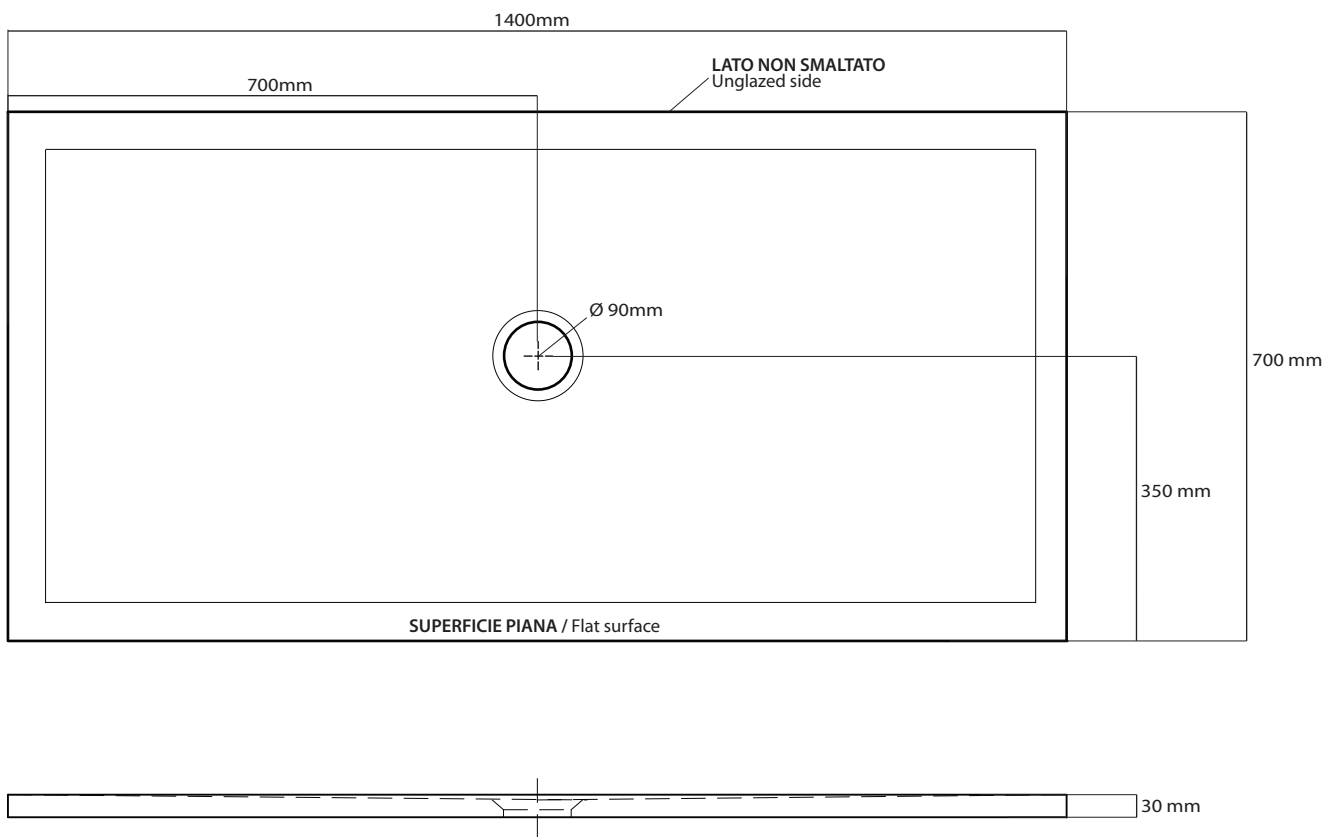

Art. **1043**

INFO

PIATTO DOCCIA IN CERAMICA
Ceramic shower tray

PESO **Kg 35,10**
Weight

REVISIONE 1.0
Silvano Mariano

DATA
05/03/18

CE EN 14527 

COLORI

IL TAGLIO PUO' ESSERE EFFETTUATO SOLO SUI LATI IN PROSSIMITA' DELLE PARETI.
IL TAGLIO POTREBBE VARIARE LA CENTRALITA' DELLO SCARICO.
The cut must be made only on the sides that are placed against the wall.
The central position of the drain could vary after the cut.

COD. 9074

CAPACITA' DI SCARICO : 33,6 Lt/min
Flushing Volume: 33,6 Lt/min

ATTENZIONE:
Galassia Spa persegue la filosofia di migliorare i prodotti aggiungendo nuovi materiali, innovazioni progettuali e tecnologie produttive.
L'azienda si riserva di cambiare schede tecniche e caratteristiche di funzionamento degli articoli in ogni momento e senza necessità di preavviso. I pesi possono subire variazioni del 20%.