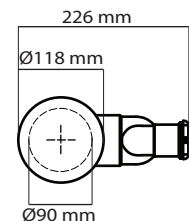

Art. **1043**

INFO

PIATTO DOCCIA IN CERAMICA
Ceramic shower tray

PESO **Kg 35,10**
Weight

REVISIONE 1.0
Silvano Mariano

DATA
05/03/18

CE EN 14527 

COLORI

ACCESSORI

PILETTA Ø90 CON COVER IN CERAMICA
Open drain Ø90 with ceramic cover

 **cod. 9074**  **cod. 9074MT**

 **cod. 9074NEMT**

 **cod. 9074SA**

 **cod. 9074ON**

N.B.
LA FINITURA BIANCO LUCIDO VIENE TRATTATA CON PRODOTTO ANTISCIVOLO, LE FINITURE MATT HANNO PROPRIETA' ANTISCIVOLO DIRETTAMENTE NELLO SMALTO.
Glossy finish is treated with anti-slip solution, Matt finishes have anti-slip properties directly inside glaze.

IL TAGLIO PUO' ESSERE EFFETTUATO SOLO SUI LATI IN PROSSIMITA' DELLE PARETI.
IL TAGLIO POTREBBE VARIARE LA CENTRALITA' DELLO SCARICO.
The cut must be made only on the sides that are placed against the wall.
The central position of the drain could vary after the cut.

COD. 9074

CAPACITA' DI SCARICO : 33,6 Lt/min
Flushing Volume: 33,6 Lt/min

ATTENZIONE:
Galassia Spa persegue la filosofia di migliorare i prodotti aggiungendo nuovi materiali, innovazioni progettuali e tecnologie produttive.
L'azienda si riserva di cambiare schede tecniche e caratteristiche di funzionamento degli articoli in ogni momento e senza necessità di preavviso. I pesi possono subire variazioni del 20%.